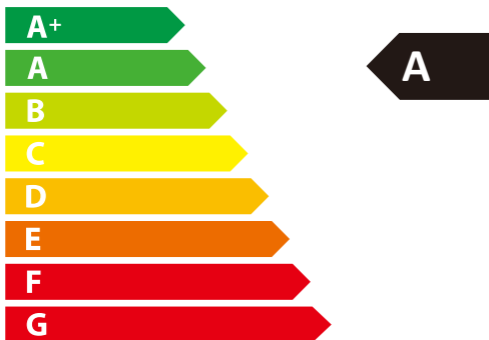

**ENERG**  
енергия · ενεργεια

**nox**a

**NXERV-250V1**

**34,5**  
dB

**250**  
m<sup>3</sup>/h

ENERGIA · ЕНЕРГИЯ · ΕΝΕΡΓΕΙΑ · ENERGIJA · ENERGY · ENERGIE · ENERGI

2016

1254/2014